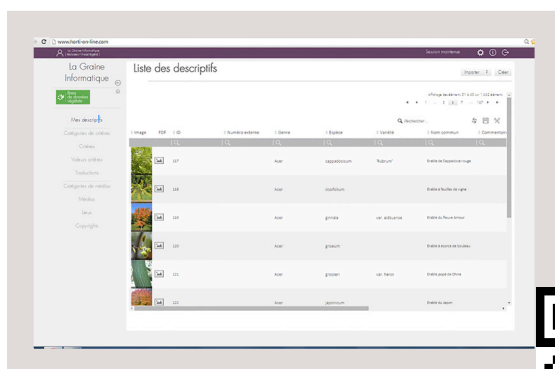

Maîtrise et réactivité

Base
de données
végétale

Pour aller encore plus vite ou pour compléter vos propres descriptifs, nous mettons

gratuitement à votre disposition notre base de données végétale illustrée (photographies, vidéos, bandes-son). Riche de plus de 2500 descriptifs végétaux, cette base de données deviendra la matière première de vos créations.

Ces descriptifs (les nôtres et les vôtres) vivent dans la plateforme web Horti On Line et servent à alimenter les services afférents et notamment Horti Book : fiches produit, QR codes, e-ticket (Mobil Store), site internet, etc...

Scannez-moi !