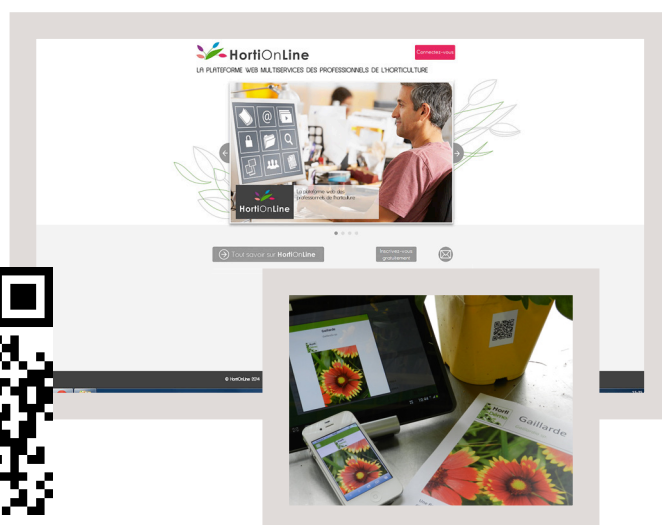

Comment utiliser Horti On Line et ses services ?

Créez votre compte société* sur www.horti-on-line.com, personnalisez votre interface et lancez-vous, c'est gratuit !

* Clients FloWone : utilisez vos codes personnels transmis en décembre 2014.

Clients FloWone

L'interfaçage entre Horti On Line et FloWone est **GRATUIT** et vous avez reçu par mail vos codes personnels en décembre 2014.

L'interfaçage entre les deux vous permet de mutualiser et associer les avantages de chacun. Sur Horti On Line : vos descriptifs, vos maquettes d'emails (Horti Connect) et sur FloWone : vos articles, votre gestion commerciale, vos campagnes d'e-mails.

- Depuis FloWone, vous exportez vos articles vers Horti On Line.
- Sur Horti On Line, vous créez vos descriptifs.
- Depuis FloWone, vous raccordez vos articles aux descriptifs Horti On Line.

Grâce à **Horti Book**, vous utilisez le contenu des descriptifs Horti On Line pour vos impressions dans FloWone : chromos (par ex en format 4/page) ou vos impressions d'affichettes A4. Vos articles envoyés vers le Web Shop et «hortibookés» sont automatiquement illustrés par le descriptif Horti Book.

En plus, en **abonnant vos articles**, vous bénéficiez de QR codes, sites mobiles, possibilité d'intégrer ces sites mobiles dans vos sites internet.

Horti On Line fonctionne également en lien direct avec **Mobil store**, solution d'encaissement sur tablette. Vous retrouvez vos descriptifs et conseils dans le ticket envoyé à vos clients.

Avec **Horti Box**, vous stockez en ligne les documents que vous transmettez par e-mails. C'est le prolongement idéal de **Horti Connect**.

La graine informatique

1 avenue du Bois l'Abbé, 49070 BEAUCOUZE - Tél : 02 41 22 11 00 - Email : contact@graineinfo.fr - www.la-graine-informatique.fr